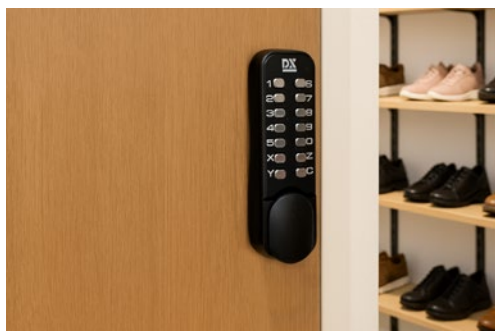

▶ DX zwart mechanisch codeslot

## Verbeterd model: meer gebruikersgemak

De code is eenvoudig te wijzigen zonder het slot van de deur te halen.

In bedrijven en winkels zijn personeels- en facilitaire ruimtes vaak afgesloten voor onbevoegden. Toch hebben meerdere medewerkers toegang nodig. In de praktijk betekent dat er sleutels of tags in omloop zijn en je een administratie moet bijhouden wie waarover beschikt. Dit **doorontwikkelde mechanische codeslot** biedt een eenvoudiger en overzichtelijker alternatief. De toegang wordt beperkt met een code. En wijzigt het personeelsbestand regelmatig? Dan is de code met dit codeslot vanaf de voorkant eenvoudig te wijzigen! Dit maakt het DX mechanische codeslot ook ideaal voor recreatiewoningen.

### Voordelen

- ▶ **Code eenvoudig aanpasbaar:** Doordat het slot niet van de muur gehaald hoeft te worden voor een code-aanpassing is dit model uitermate geschikt voor plekken waar de code vaak gewijzigd wordt.
- ▶ **Geen slijtage van cijfers:** Doordat de code naast de knoppen staan slijten de cijfers niet bij langdurig gebruik van dezelfde code.
- ▶ **Automatische vergrendeling:** Het codeslot vergrendelt na één keer openen automatisch weer.
- ▶ **Vrije in- en uitloop mogelijk:** Op de hendel zit een vergrendelfunctie waarmee je een vrije in- en uitloop creëert.
- ▶ **Geschikt voor moderne interieurs:** Dit codeslot is zwart gelakt, waardoor hij ook past binnen moderne interieurstijlen.